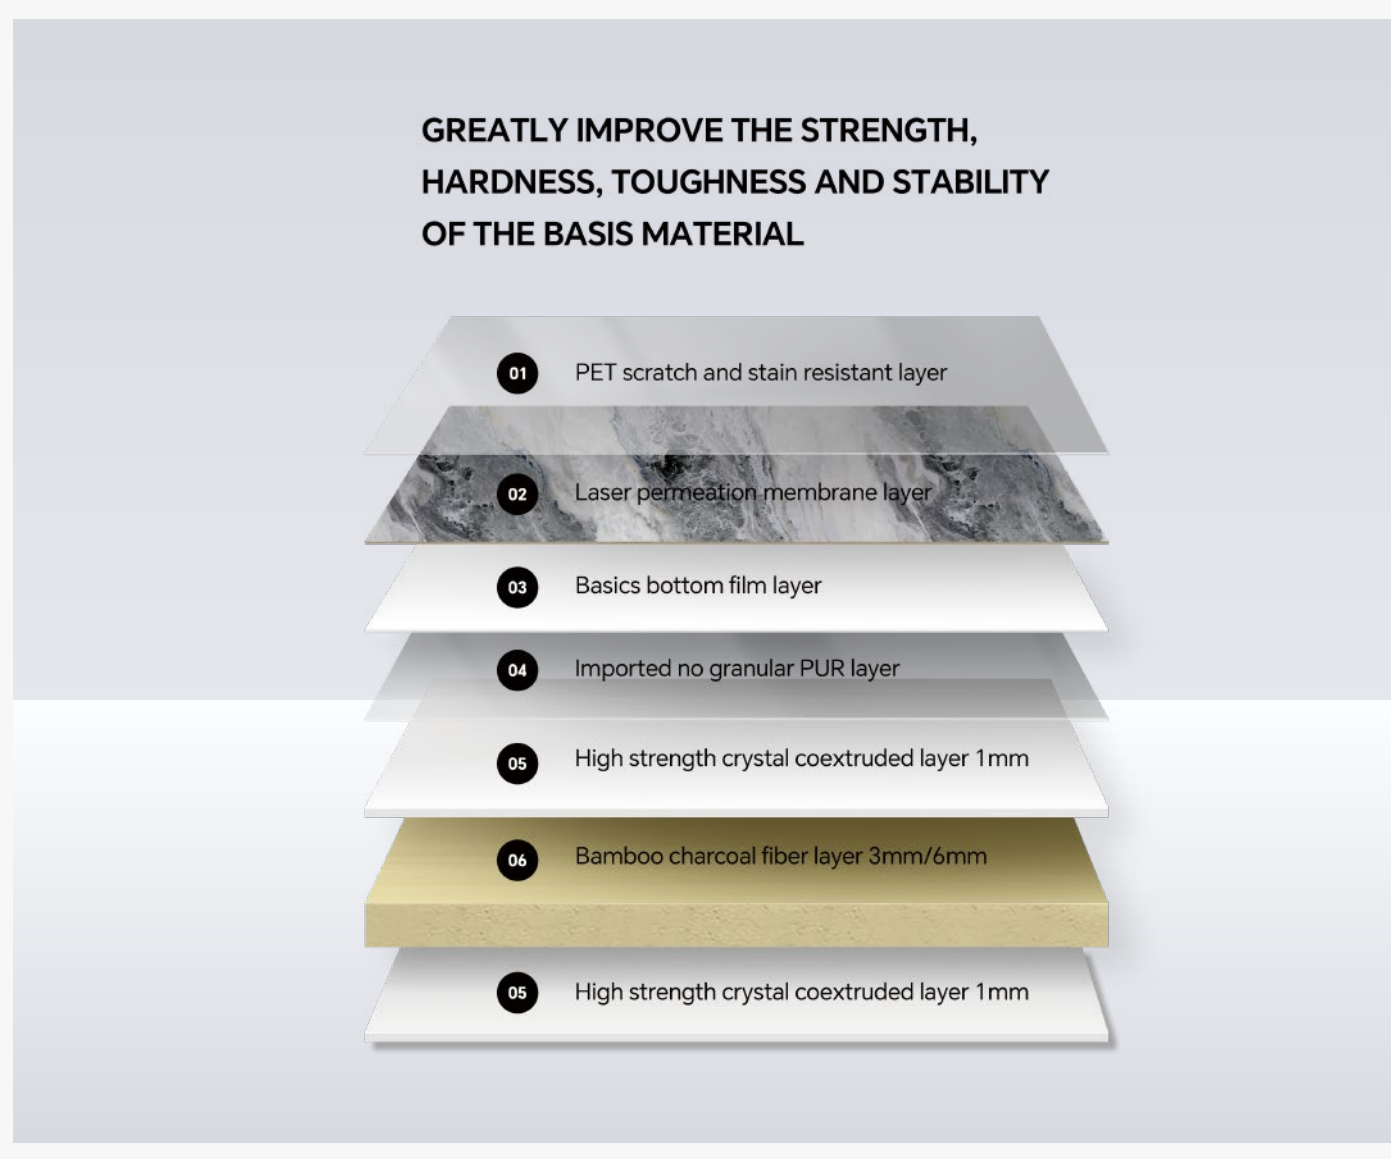

A termék előnyei: környezetbarát, lerakódásgátló, vízálló (mosható), B1 osztályú tűzálló, karcálló, penészálló, molyálló, könnyű, gyors szerelés, változatos minták, egyedi színek. Beépítési forma: Függesztett háttérfal Aluminiumprofil LED profillal, hogy a megvilágítás még szebbé varázsolja az háttérfalat! Alumínium profil falra rögzíthető, különféle formákra vágható és különféle mintákat lehet készíteni belőle.

Beépítési idő: 1-2 asztalos, és a szerelés egy napon belül elvégezhető.

Fő összetevők: Nanofiber örelemből.

01

HD Print Design Falburkolat

Termék szerkezeti felépítés

Picture	Material \ cross-section	Size(mm)	Surface technology	Ep rating	Fire rating	Advantage	Splicing method
HD Printing Wall Panel 2.8m	WPC+PETG	Width: 1120 Length: 2800 Thickness: 5/8	Bright PETG Matte PETG	E0	B1	Water proof & Bendable	Tight splicing/ metal profile splicing
HD Printing Wall Panel Custom Size	WPC+PETG	Width: Custom width within 1120 Length: Custom lengths within 2800 Thickness: 5/8	Bright PETG Matte PETG	E0	B1	Water proof & Bendable	Tight splicing/ metal profile splicing

02

SPC Design Falburkolat

Termék szerkezeti felépítés

Picture	Material \ cross-section	size(mm)	Surface technology	Ep rating	Fire rating	Advantage	Splicing method
SPC background painting	SPC+UV	Width: 1120 Length: 2800 Thickness: 6	Laser inking	E0	B1	Water proof & Bendable	Tight splicing/ metal profile splicing