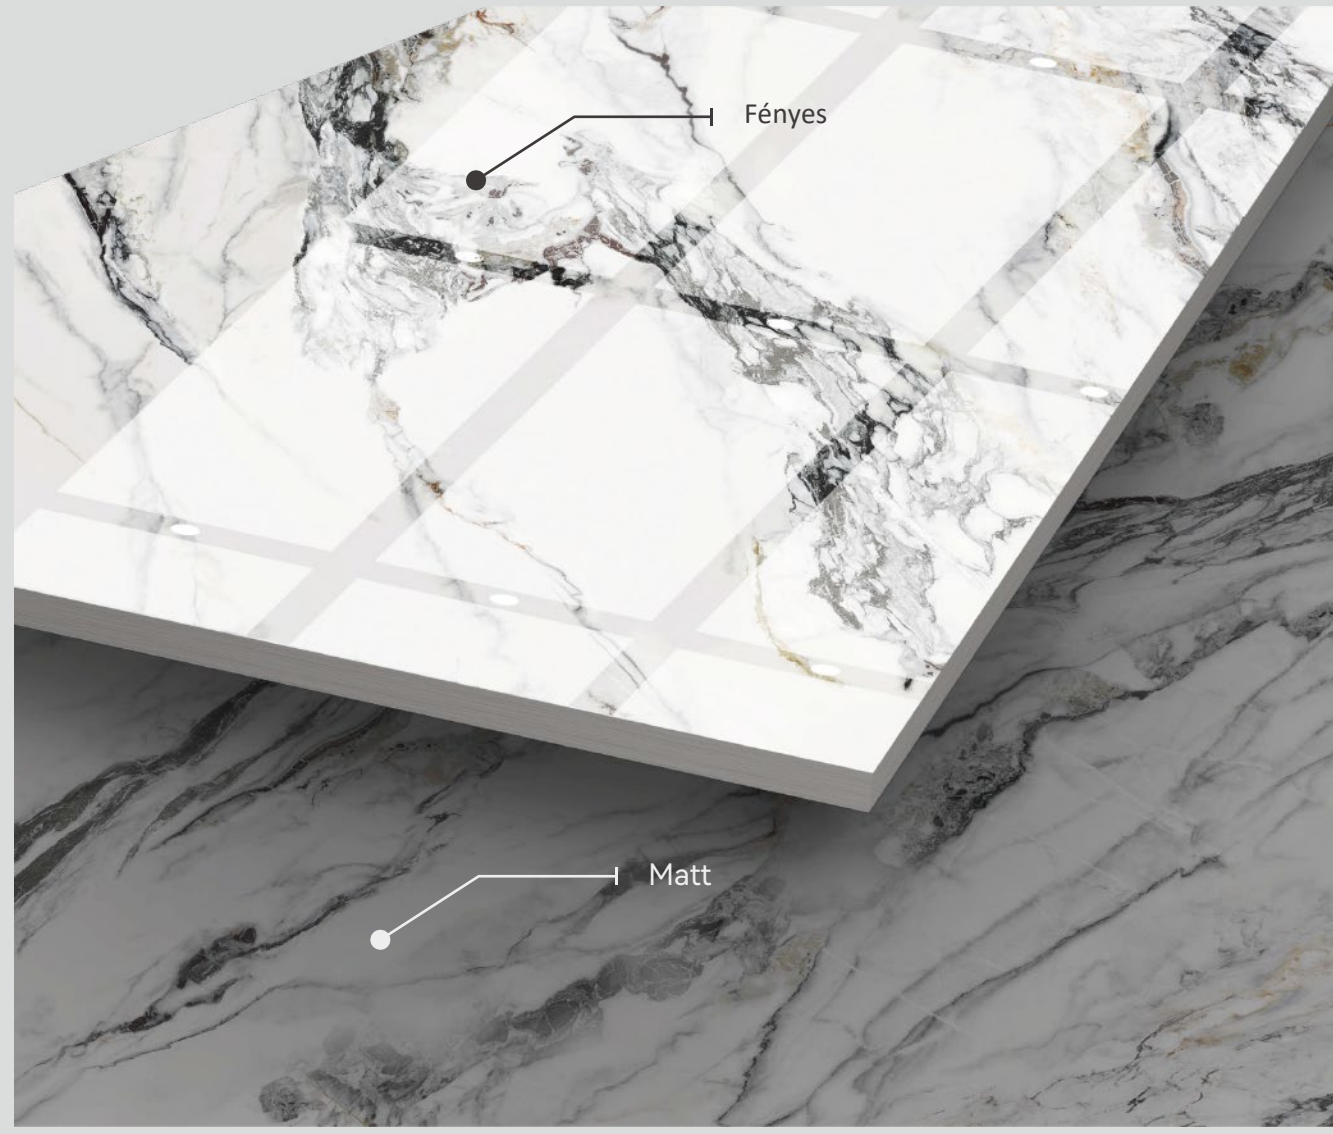

Beépítési idő: 1-2 asztalos, és a szerelés egy napon belül elvégezhető.

Fő összetevők: Nanofiber örelemből.

01

HD Print Design Falburkolat

Termék szerkezeti felépítés

Picture	Material \ cross-section	Size(mm)	Surface technology	Ep rating	Fire rating	Advantage	Splicing method
HD Printing Wall Panel 2.8m	WPC+PETG	Width: 1120 Length: 2800 Thickness: 5/8	Bright PETG Matte PETG	E0	B1	Water proof & Bendable	Tight splicing/ metal profile splicing
HD Printing Wall Panel Custom Size	WPC+PETG	Width: Custom width within 1120 Length: Custom lengths within 2800 Thickness: 5/8	Bright PETG Matte PETG	E0	B1	Water proof & Bendable	Tight splicing/ metal profile splicing

02

SPC Design Falburkolat

Termék szerkezeti felépítés

Picture	Material \ cross-section	size(mm)	Surface technology	Ep rating	Fire rating	Advantage	Splicing method
SPC background painting	SPC+UV	Width: 1120 Length: 2800 Thickness: 6	Laser inking	E0	B1	Water proof & Bendable	Tight splicing/ metal profile splicing