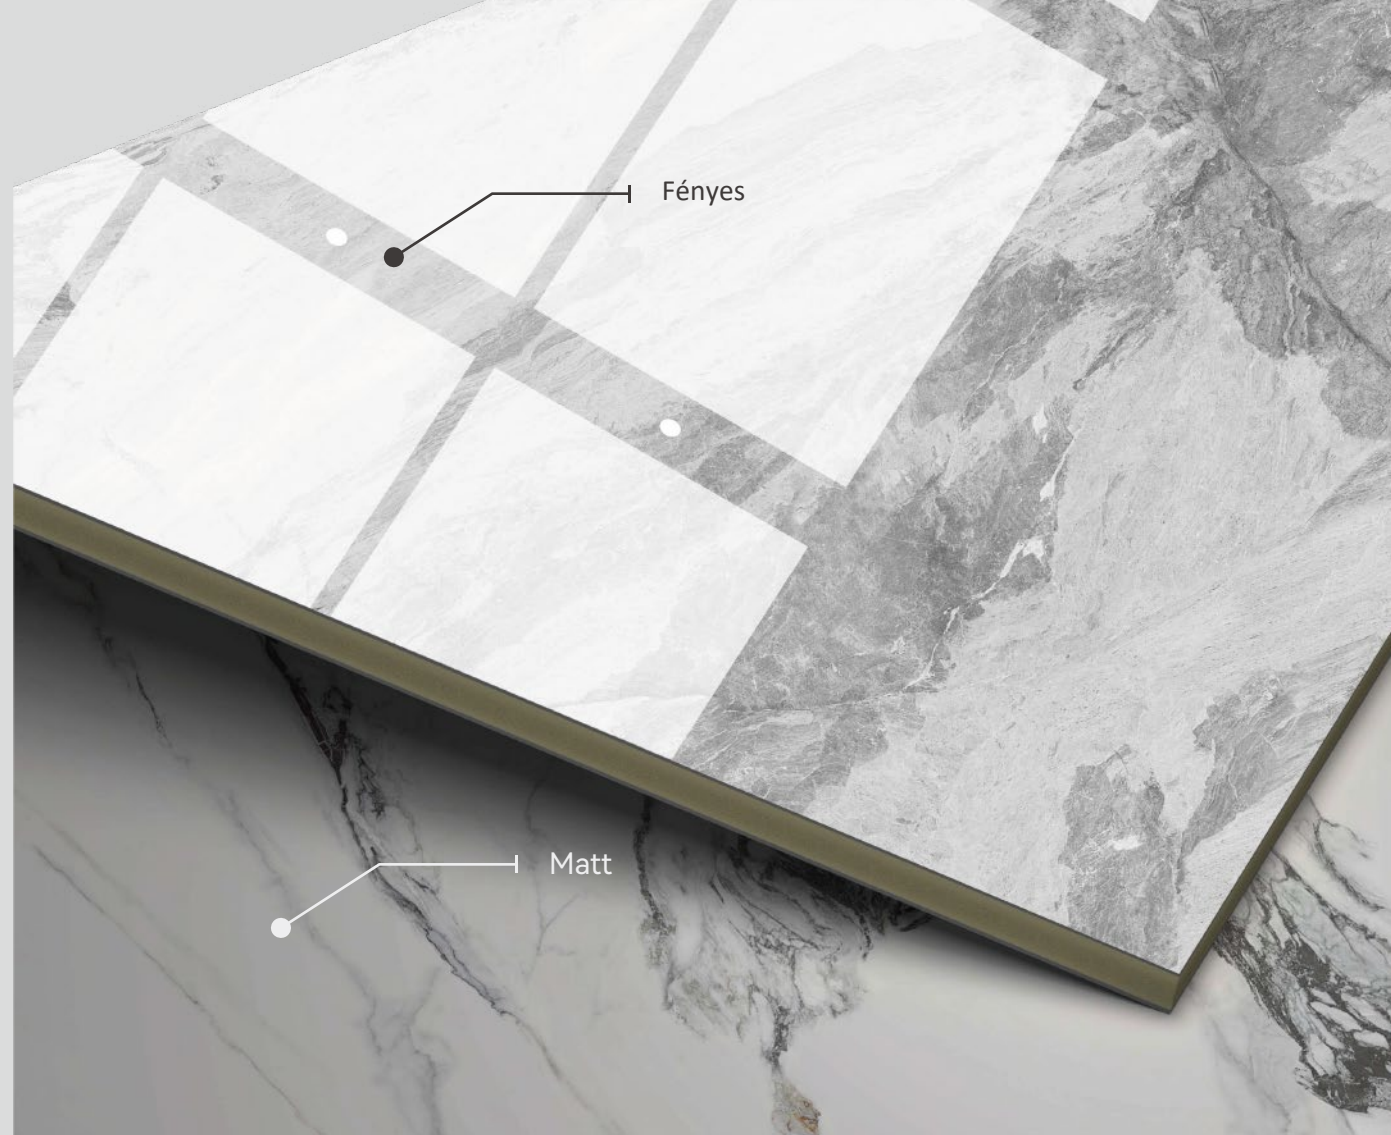

01

HD Print Design Falburkolat