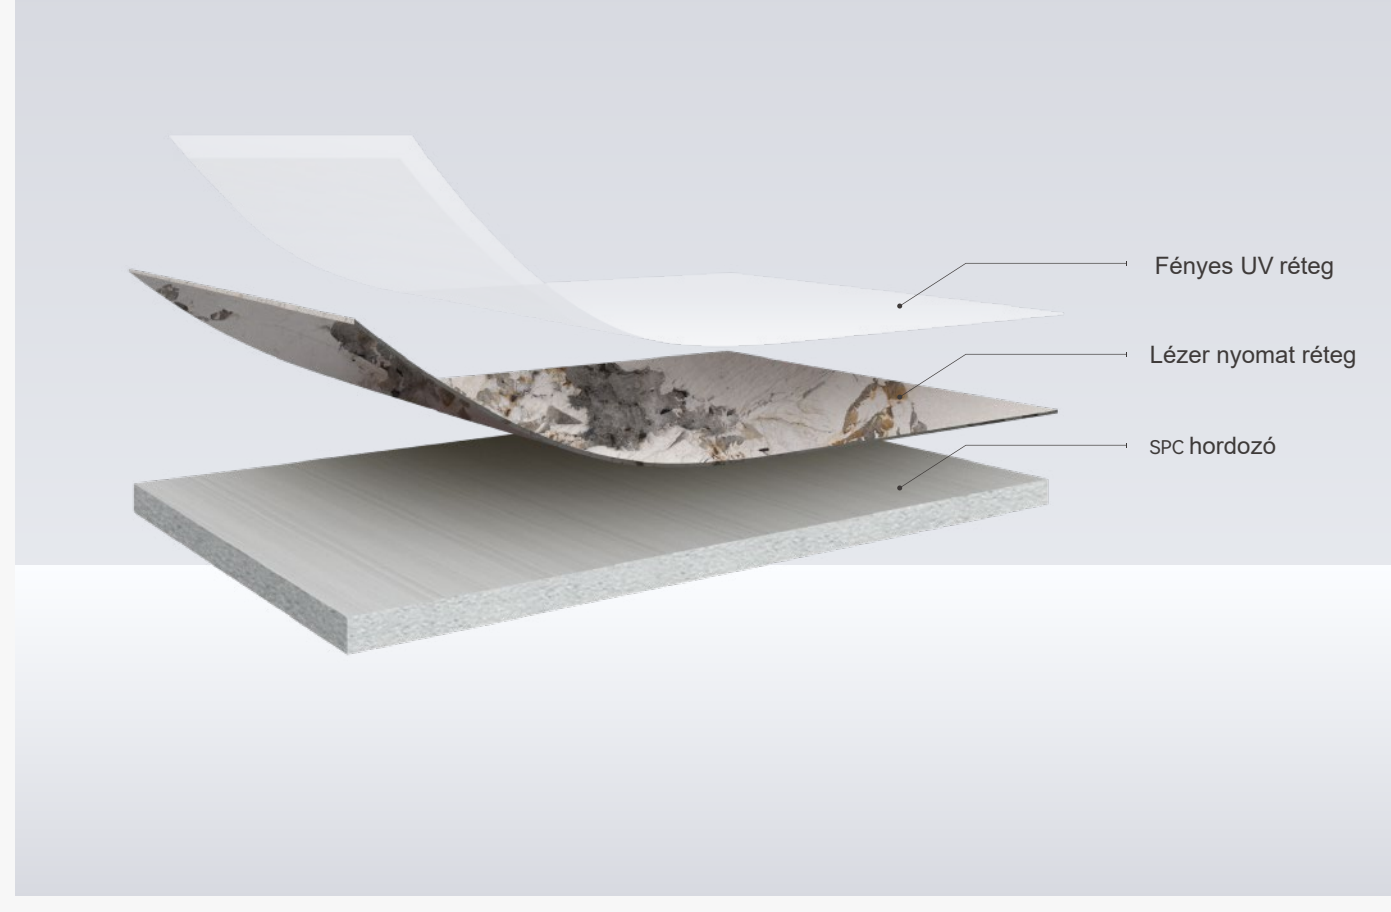

Termék szerkezeti felépítés

Picture	Material \ cross-section	size(mm)	Surface technology	Ep rating	Fire rating	Advantage	Splicing method
SPC background painting	SPC+UV	Width: 1120 Length: 2800 Thickness: 6	Laser inking	E0	B1	Water proof & Bendable	Tight splicing/ metal profile splicing